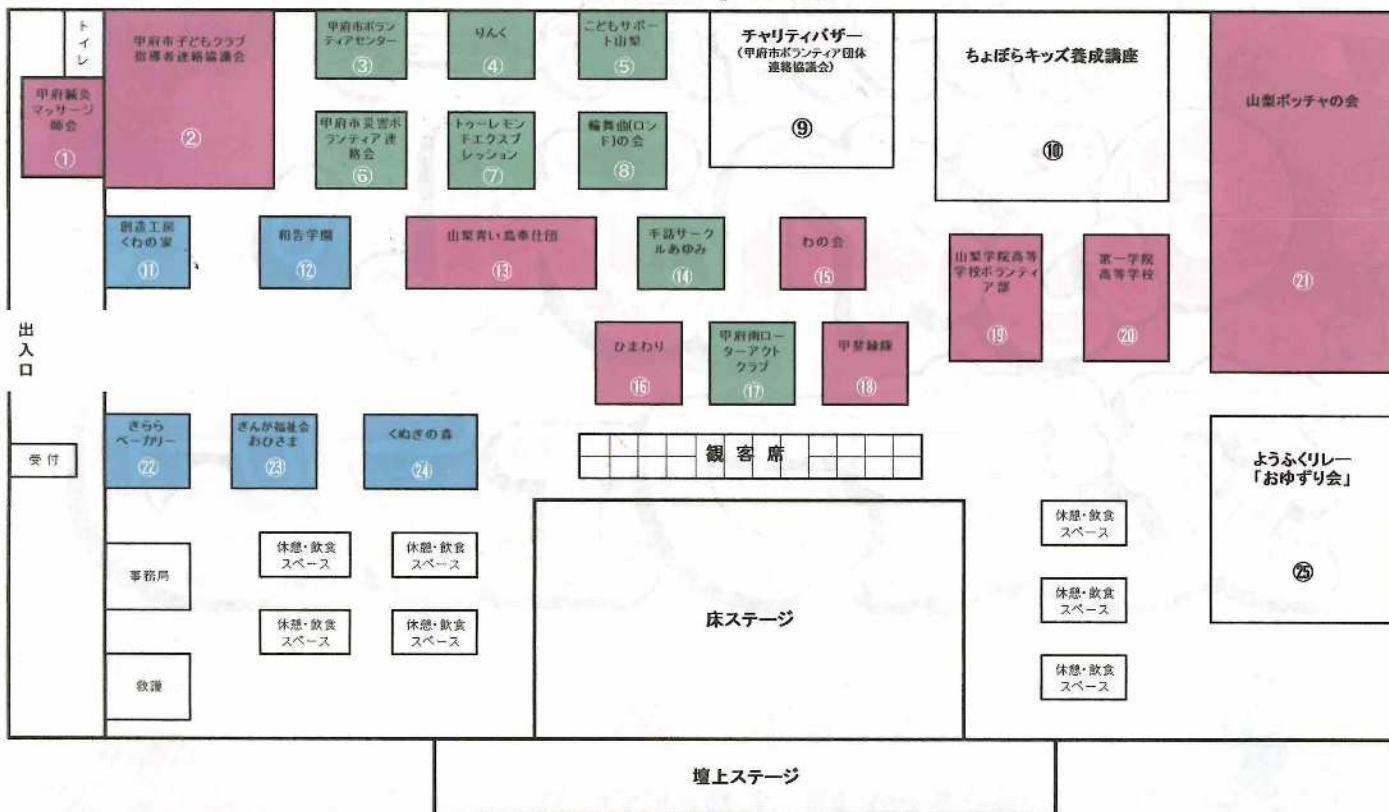

「山の都アリーナ」レイアウト図